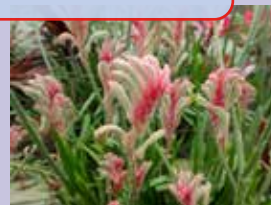

花のみどころ情報 (5月後半号)

R5.5.18 発行

ササユリ

5月中旬～6月中旬まで
⑧北館奥の樹林内～
ふるさとの古径など
園内各所で見られます。

⑦東館

原種ユリリレー展示を開催中です！

⑥紅葉の庭

⑤グレイスガーデン

④南館

ばらまつり

ばらまつり開催中！

5/13(土)～5/31(水)
約190品種
900株のバラが
見られます。

(各バラ園・⑨ヨーロッパガーデン(ロータリー)など)

①西館テラス

香る初夏を
お楽しみください♪

20種の
ラベンダーガーデン

③ハーブ園・香りの広場

クレマチス展開催中！
5/13(土)～6/11(日)
約150品種が大集合！

②フラワードーム

カンガルーポー

園内の花壇

①西館テラス前

②ドーム周り

⑩霧の庭園