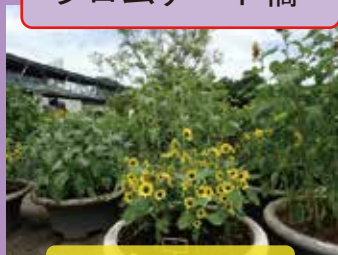

食虫植物展

自生地のようなジオラマ

パーゴラにぶら下がる
ネペンテス

寄せ植え等のアレンジ

* 花壇の花 *

● インパチェンス ベゴニア・アンゲロニア
(⑧霧の庭園)

ケイトウ・アンゲロニア・ダイアンサス・ペンタス
(①西館テラス前花壇)

①西館テラス・ プロムナード橋

個性的なヒマワリ
約30品種！

②フラワードーム

花の形から
別名：極楽鳥花とも
呼ばれます。

ストレチア
(南口付近
スロープ沿いの植栽内)

7月15日(土)～8月27日(日)開催中♪
今年は①プロムナード橋～②フラワードーム西口で展示しています！