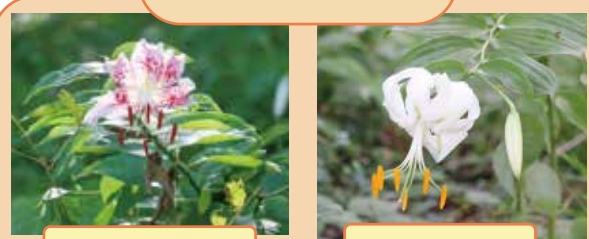

⑨カノユリ

⑨赤カノユリ

⑨白カノユリ